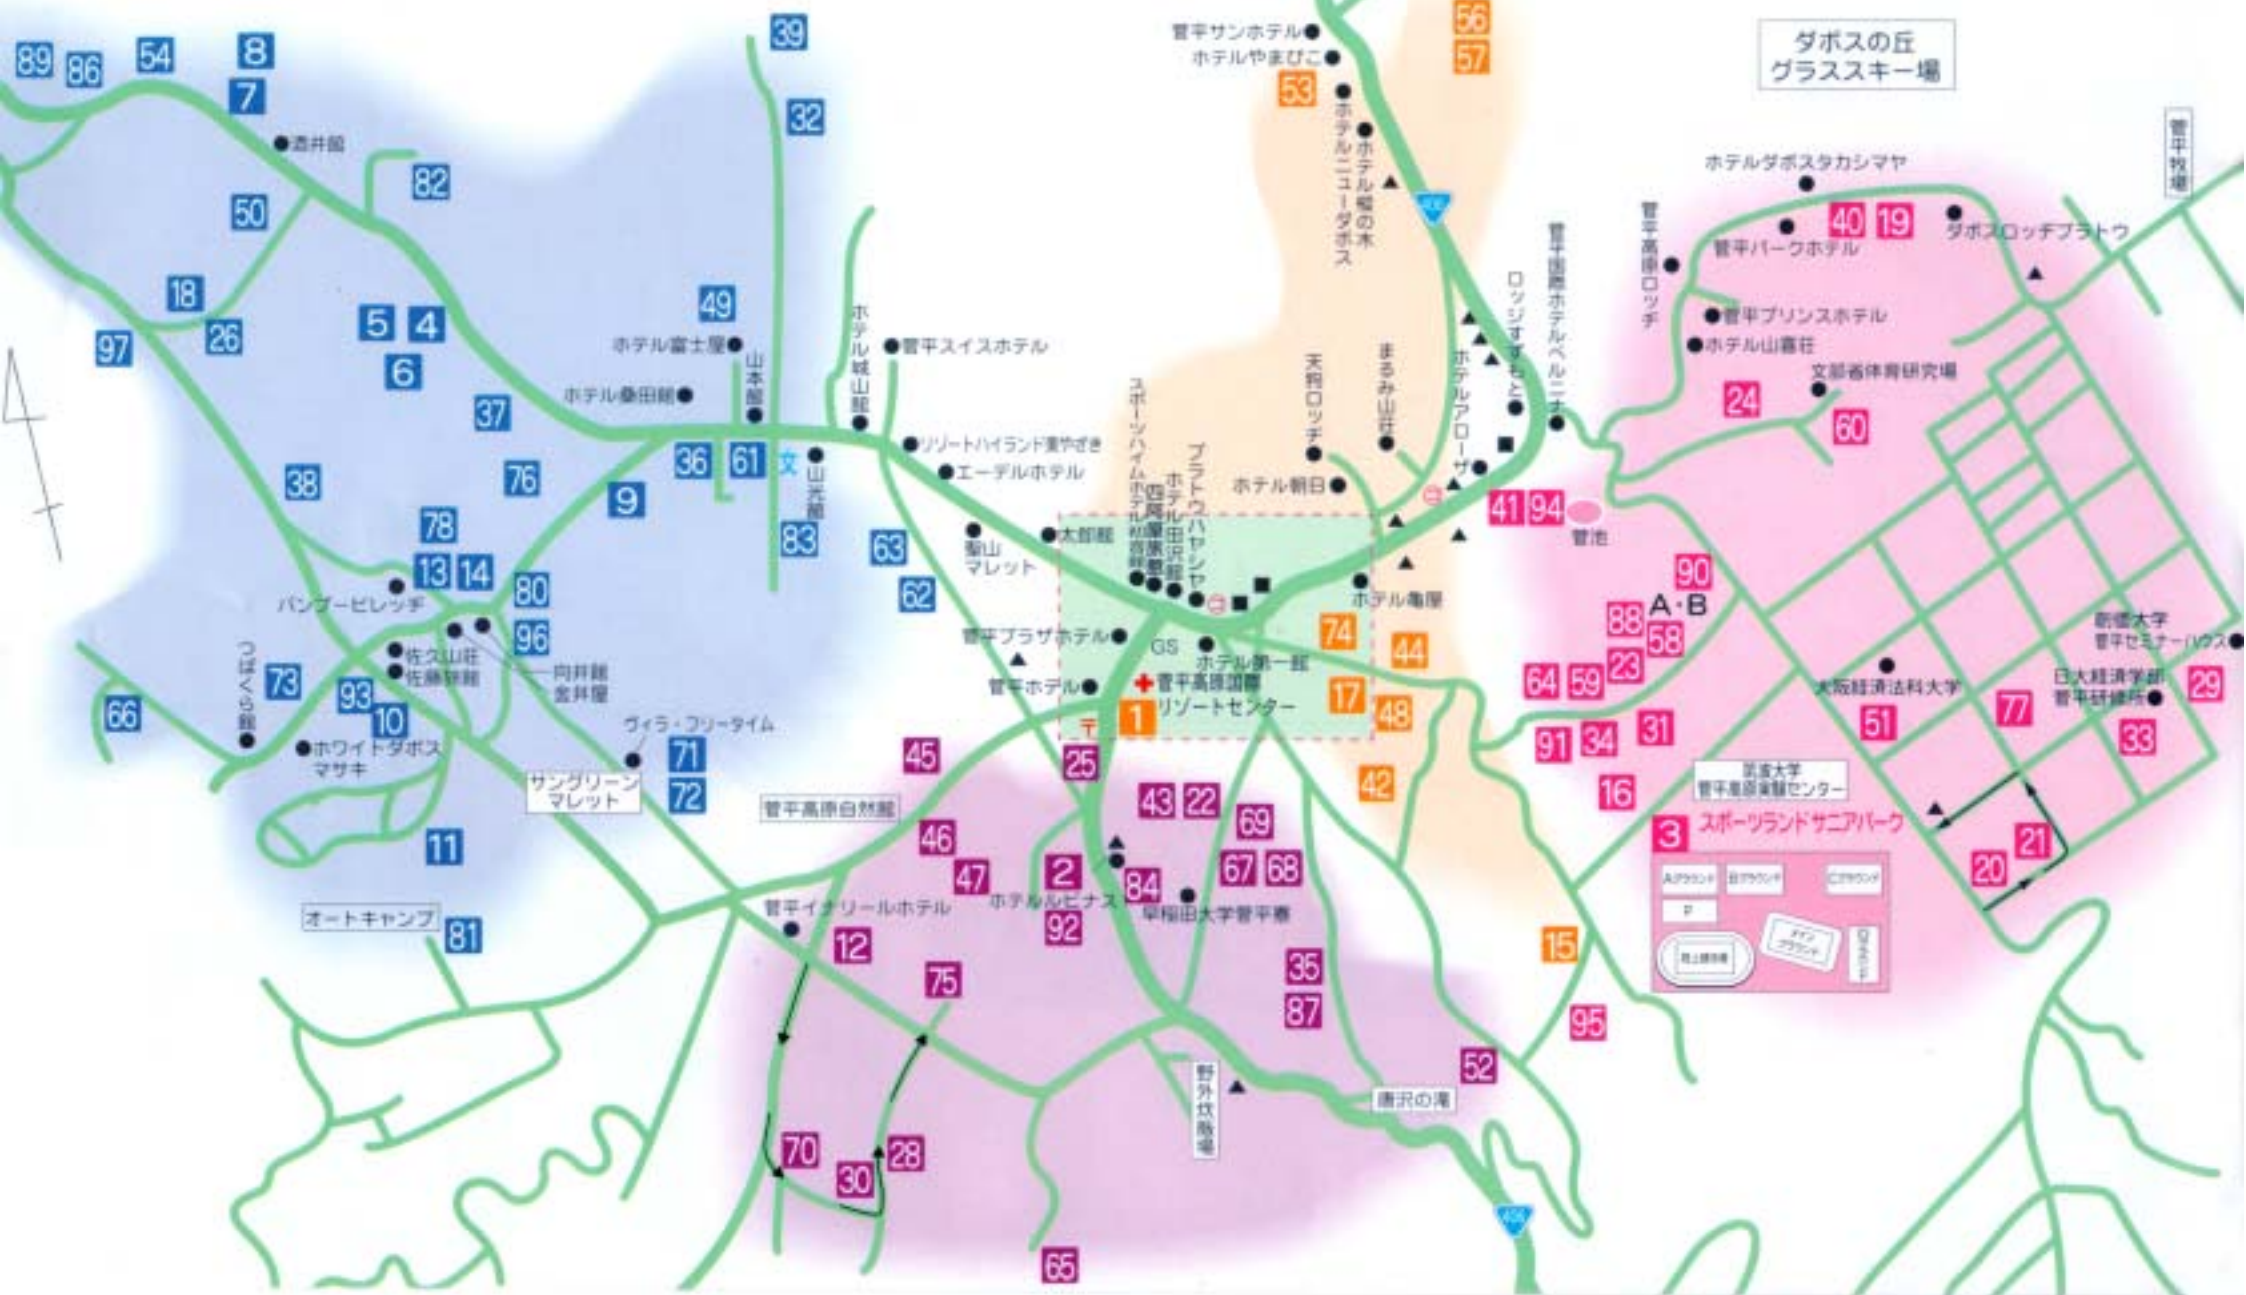

菅平高原グラウンドマップ

0m 500m 1,000m

←アンナプルナ

ダボスの丘
グラススキー場

ホテルダボスタカシマヤ
菅平パークホテル
ダボスロッジプラトウ

菅平プリンスホテル
ホテル山荘
文部省体育研究場

早稲田大学
菅平高原実験センター
スポーツランドサニアパーク

Legend for the map:

- APPOINT (Appointment)
- BOOKING (Booking)
- CANCEL (Cancel)
- P (Parking)
- 見聞 (Viewing)
- 予約 (Reservation)
- 受付 (Reception)
- 出発 (Departure)